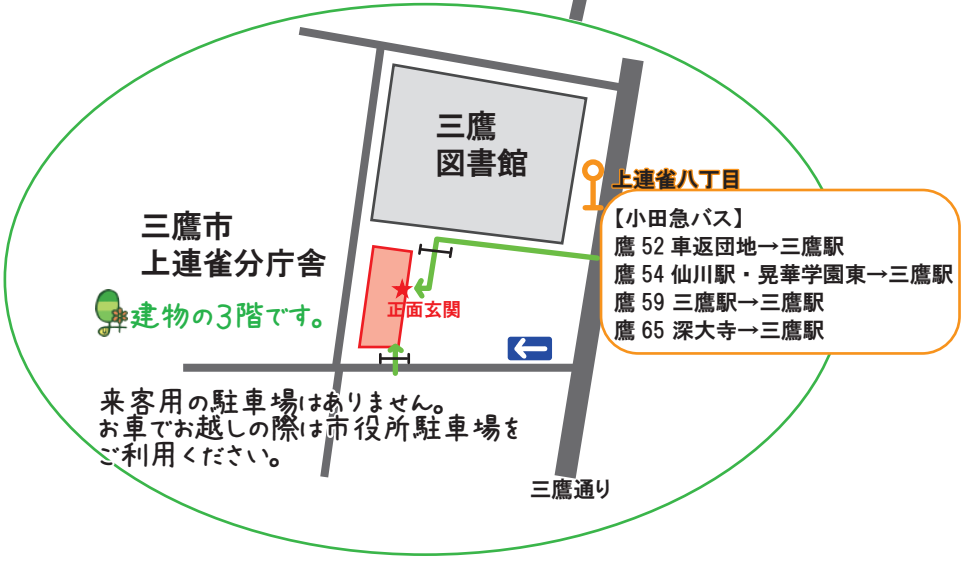

# 花と緑のまち三鷹創造協会

**花と緑のまち三鷹創造協会**  
三鷹市上連雀 8-3-10  
三鷹市上連雀分庁舎内  
TEL : 0422-46-2081  
FAX : 0422-46-2084

【小田急バス】  
吉 01 吉祥寺駅→大沢・武蔵境駅南口  
吉 06 吉祥寺駅→調布駅北口  
鷹 52 三鷹駅→朝日町・朝日町三丁目  
車返団地・多磨駅

【小田急バス】  
鷹 52 車返団地→三鷹駅  
鷹 54 仙川駅・晃華学園東→三鷹駅  
鷹 59 三鷹駅→三鷹駅  
鷹 65 深大寺→三鷹駅

来客用の駐車場はありません。  
お車でお越しの際は市役所駐車場を  
ご利用ください。